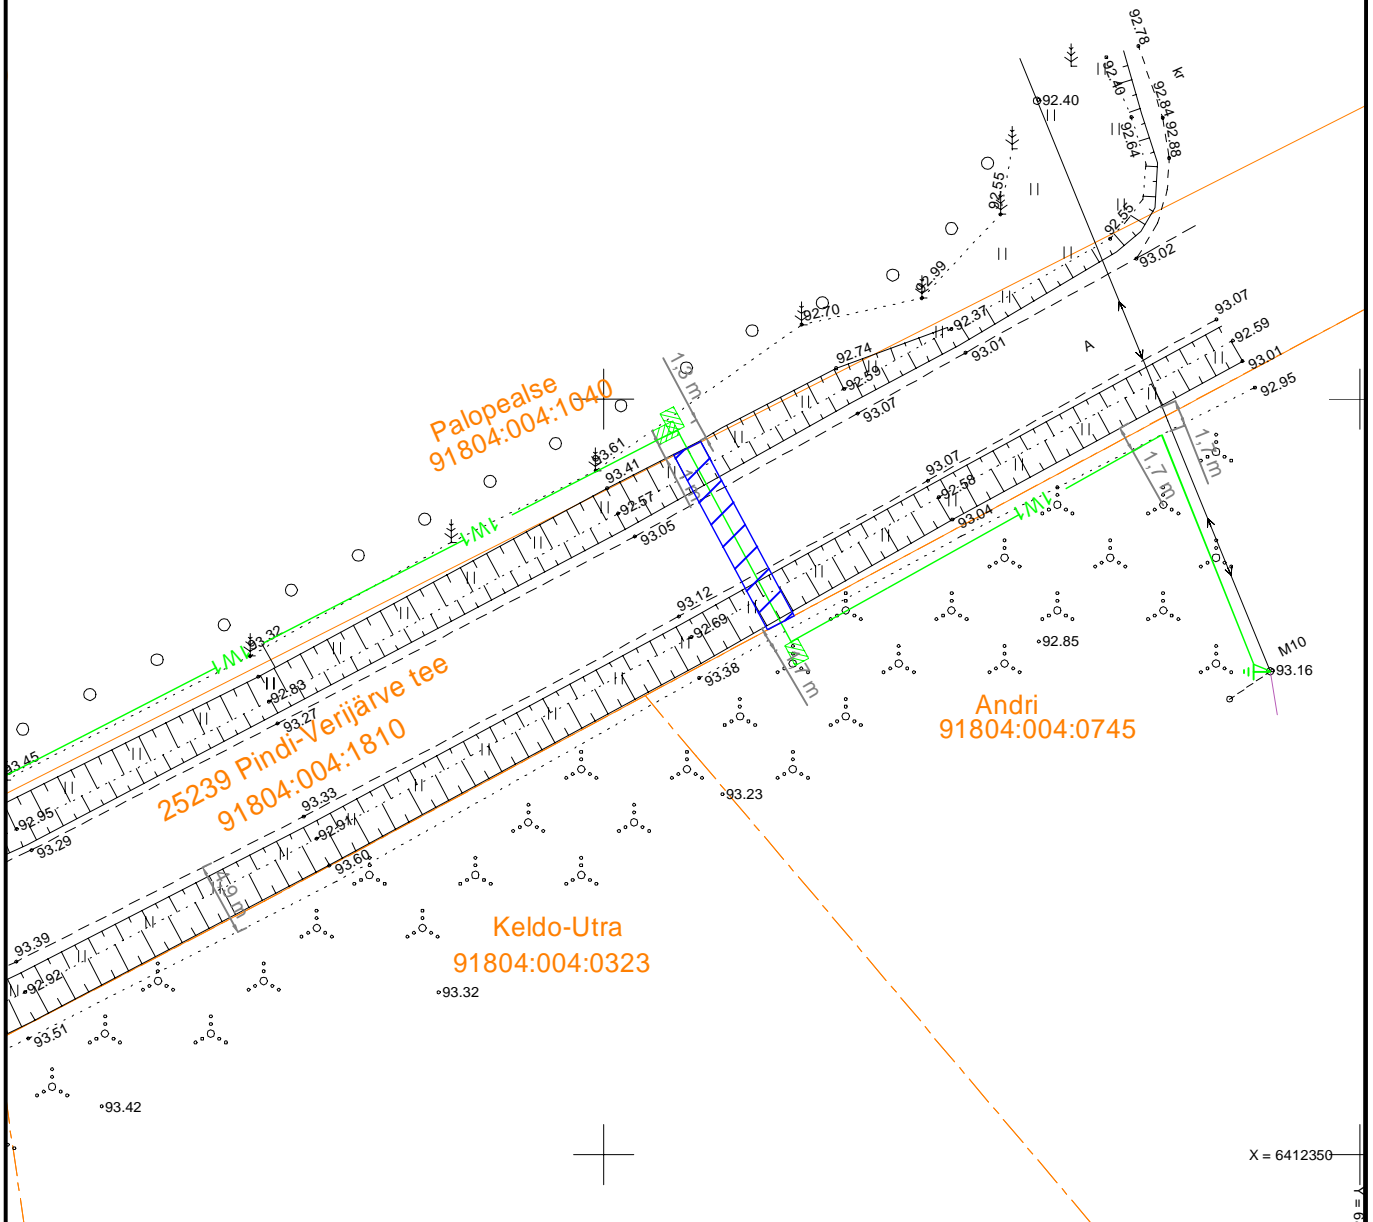

# Isikliku kasutusõiguse seadmise plaan

Võru maakond, Võru vald, Umbsaare küla, 25239 Pindi-Verijärve tee

Registriosa: 8488050

Katastritunnusega: 91804:004:1810

Sihtotstarve: Transpordimaa 100%

M 1:500

Kasutusõiguse ala : 26m<sup>2</sup>  
Kaabelliini pikkus : 13m

Katastriüksuse piir

Koormatav ala

Projekteeritav maakaabel

Töö: LC2295

Koostas: Karl-Magnus Rebane